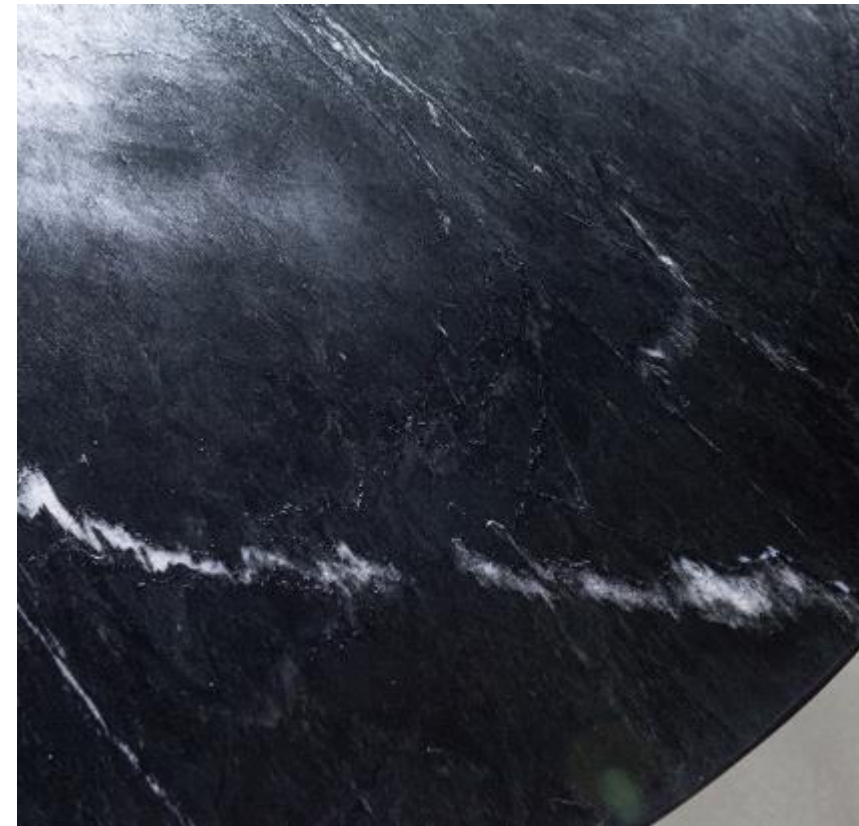

Esstisch Marmor Cross Base

Tischplatte Marmor schwarz – Untergestell Eisen Schwarz

Durchmesser 130cm Höhe78cm CHF 900