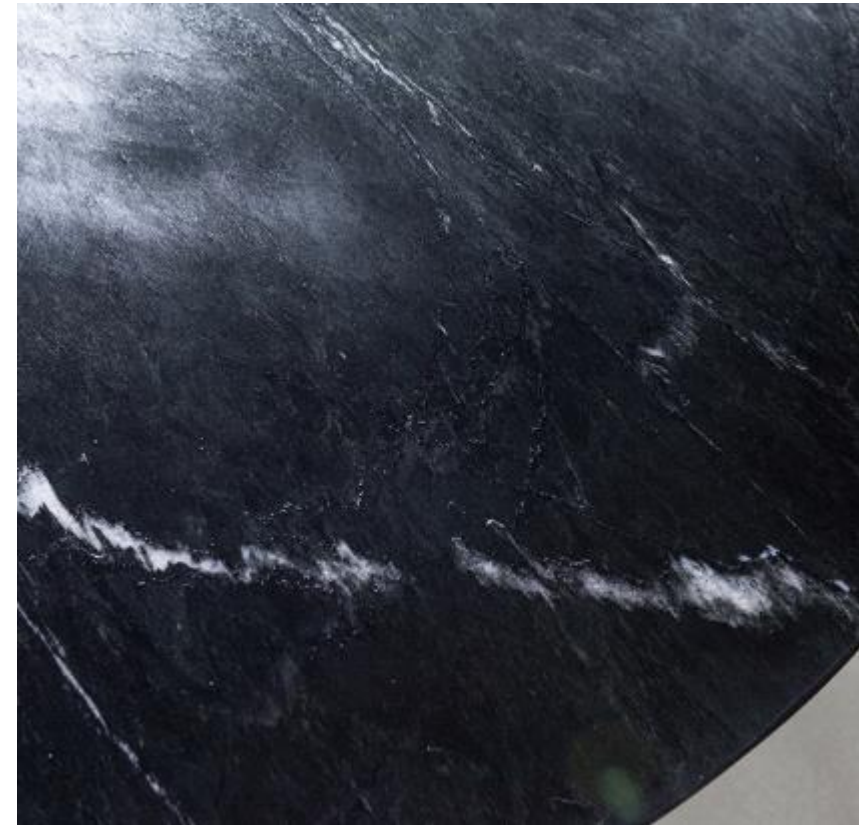

Esstisch Marmor Cross Base

Tischplatte Marmor schwarz – Untergestell Eisen Schwarz

Durchmesser 130cm Höhe78cm CHF 825