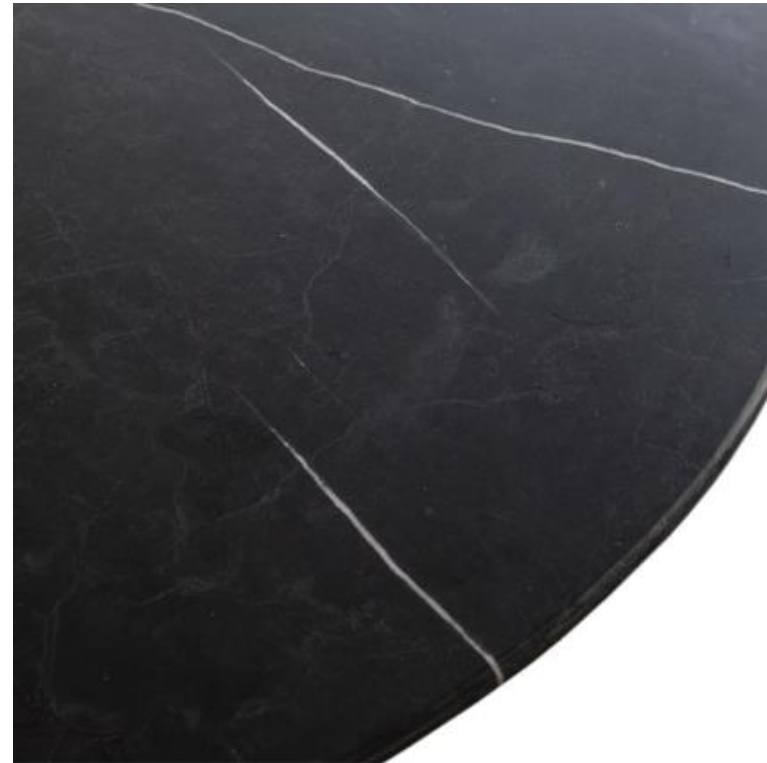

Esstisch Marmor Luxe

Tischplatte Marmor schwarz oder weiss – Untergestell Eisen Schwarz

Durchmesser 137cm Höhe76cm CHF 1'650

schwer